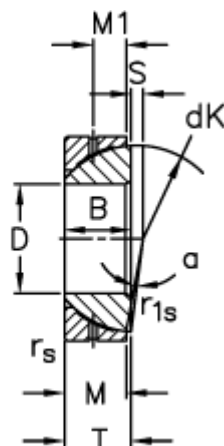

Varenummer: 03509150
 Beskrivelse: Fluro Ledleje GE 150SX

Mål

A	= 225 0 -0,030	rs, r1s min	= 3
B	= 48	S	= 20
D	= 150 0 -0,025	Statisk belastning C0 (kN)	= 3900
dK	= 211	T	= 48 +0,35 -0,70
Dynamisk belastning C (kN)	= 780	Vægt	= 8010
Kipvinkel	= 1		
M	= 46		
M1	= 20.5		